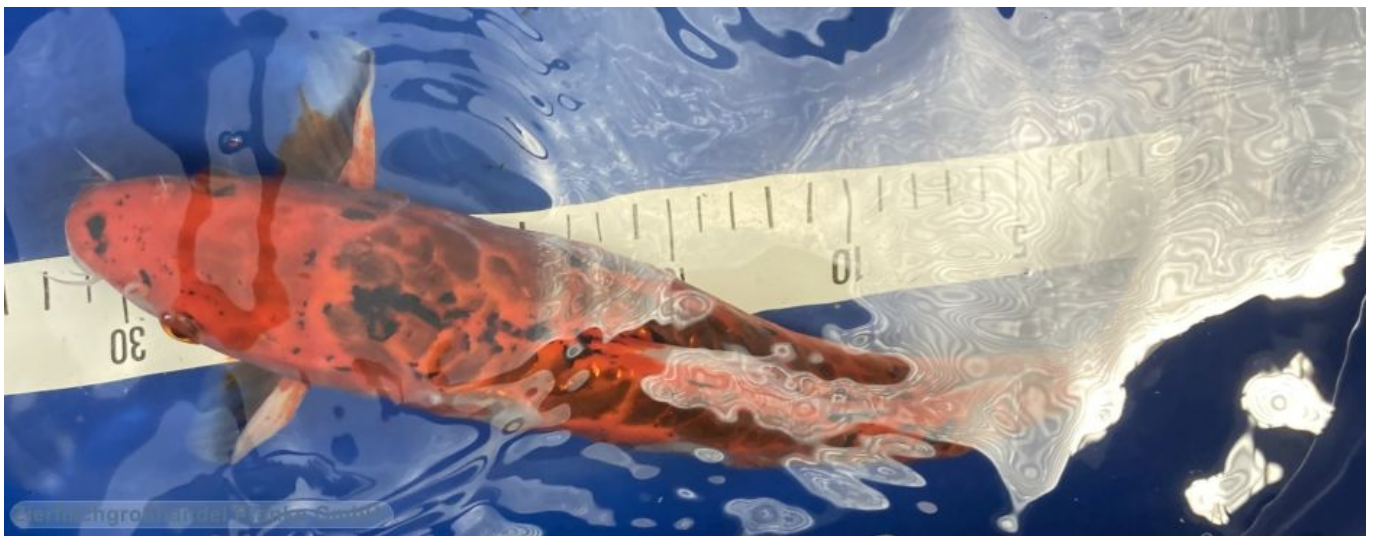

Asagi 35-40cm B-Sort., Artikel: 202304224

Zierfischgroßhandel Franke GmbH

Weiss 35-40cm B-Sort. 5x, Artikel: 202304225

Ghost 25-30cm, Artikel: 202304235

Sanke Doitsu 30-35cm, Artikel: 20250101

Chagoi 30-35cm, Artikel: 20250103