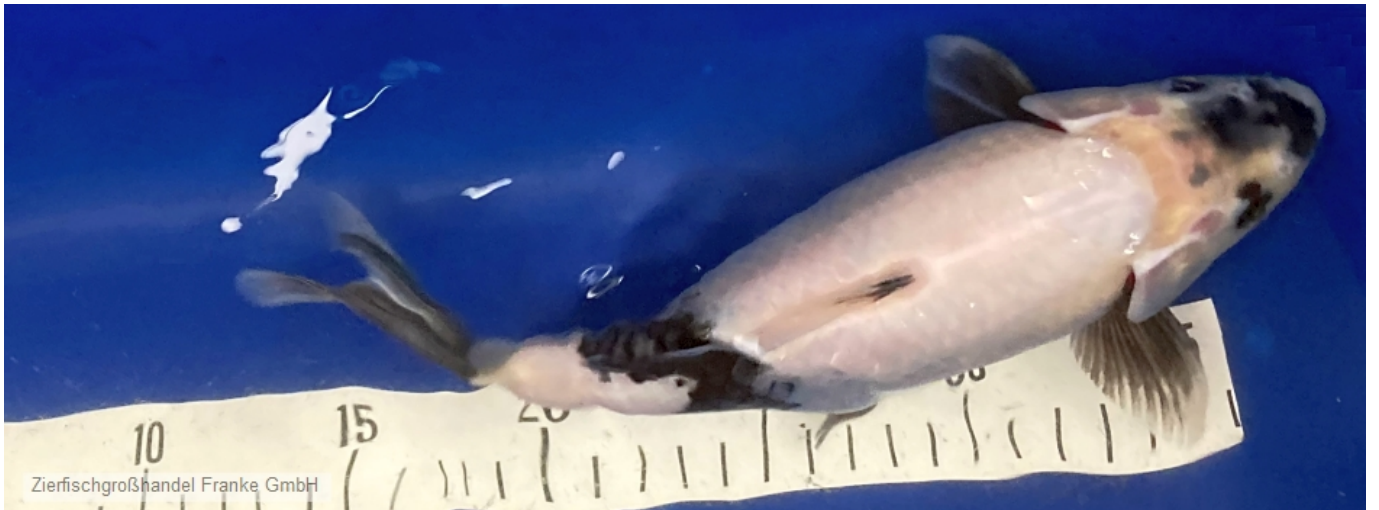

Doitsu chagoi 35-40cm, Artikel: 202304077

Zierfischgroßhandel Franke GmbH

Sanke 35-40cm butterfly, Artikel: 202304081

Sanke 30-35cm butterfly, Artikel: 202304088

Orange 35-40cm, Artikel: 202304106

Kohaku 30-35cm, Artikel: 202304110