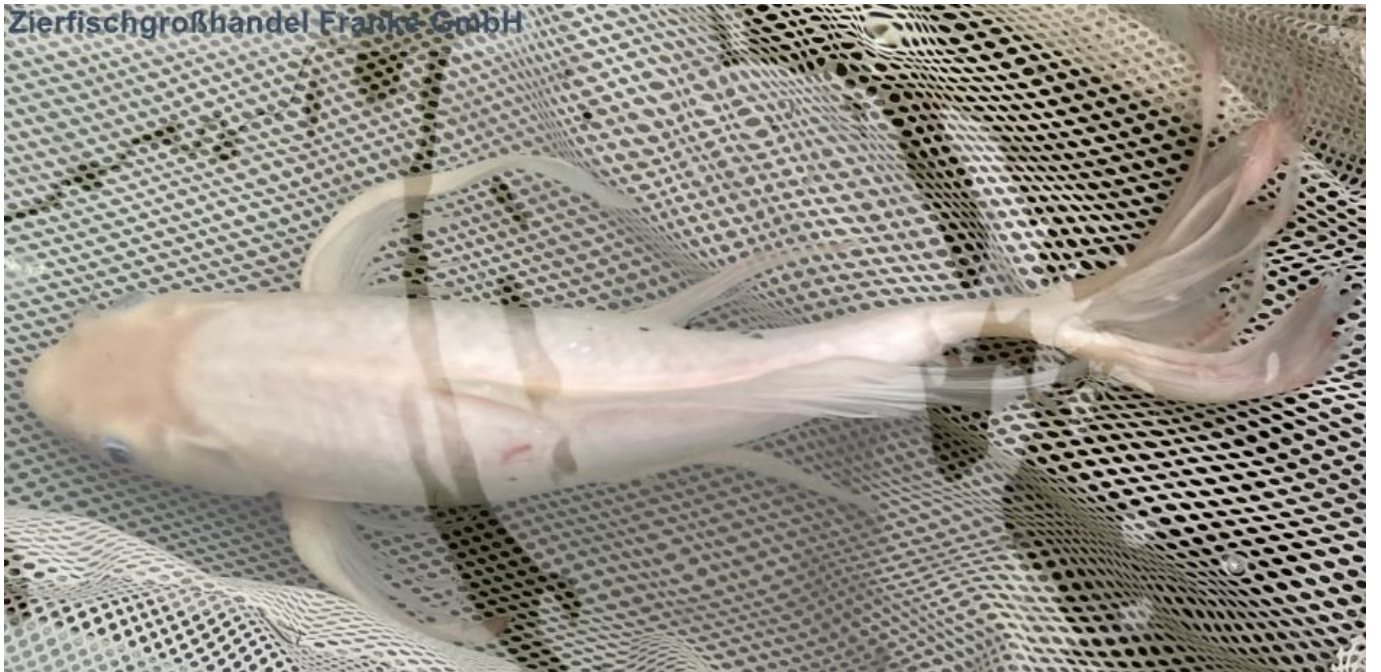

Grinin orange 40-45cm, Artikel: 20250711

Weiss 35-40cm, Artikel: 20250712

Ghost 35-40cm, Artikel: 20250715

Weiss 30-35cm, Artikel: 20250717

Koi 30-35cm, Artikel: 20250720

Zierfischgroßhandel Franke GmbH

Weiss Butterfly 30-35cm, Artikel: 20250721