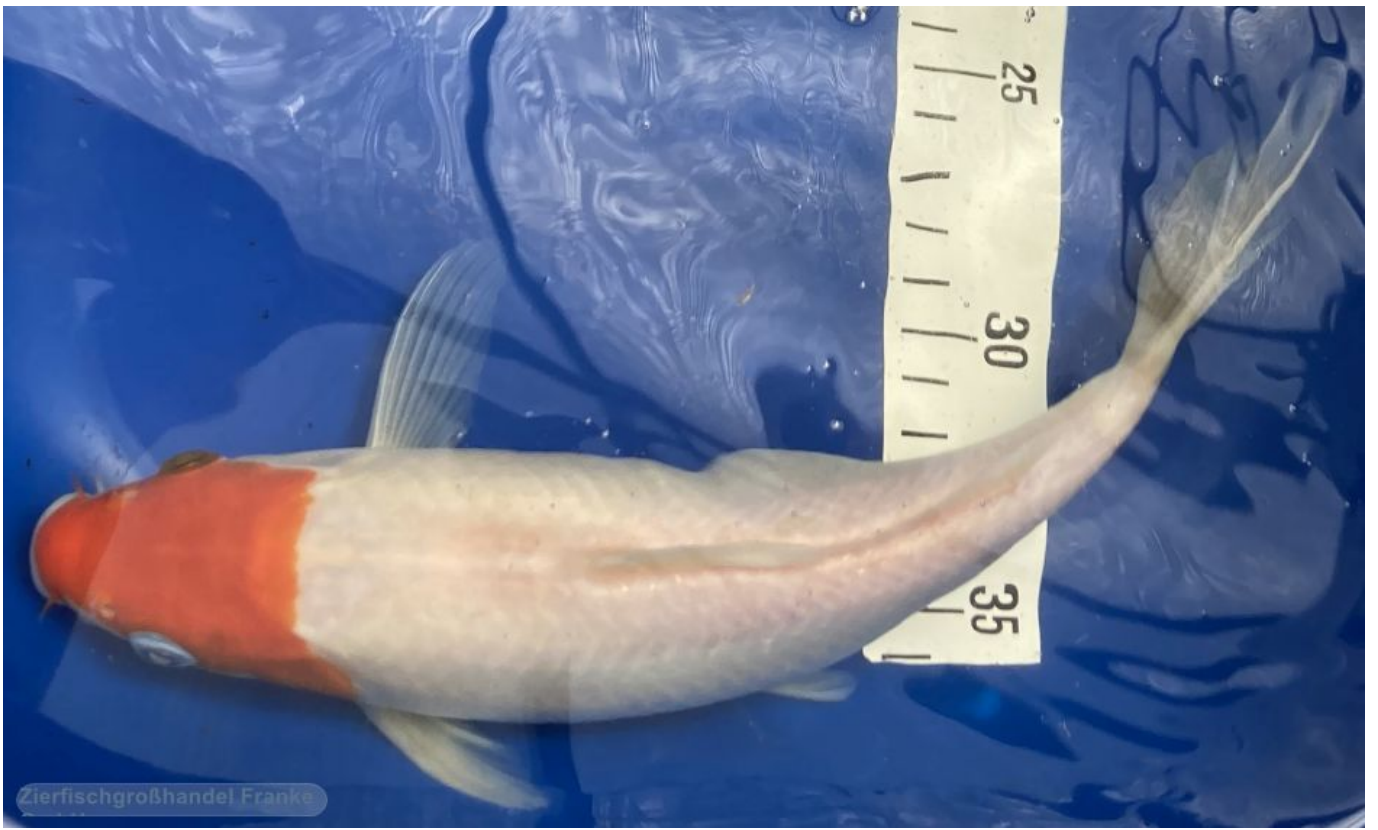

Zierfischgroßhandel Franke GmbH
Bekko 25-30cm, Artikel: 20250113

Kohaku 25-30cm, Artikel: 20250114